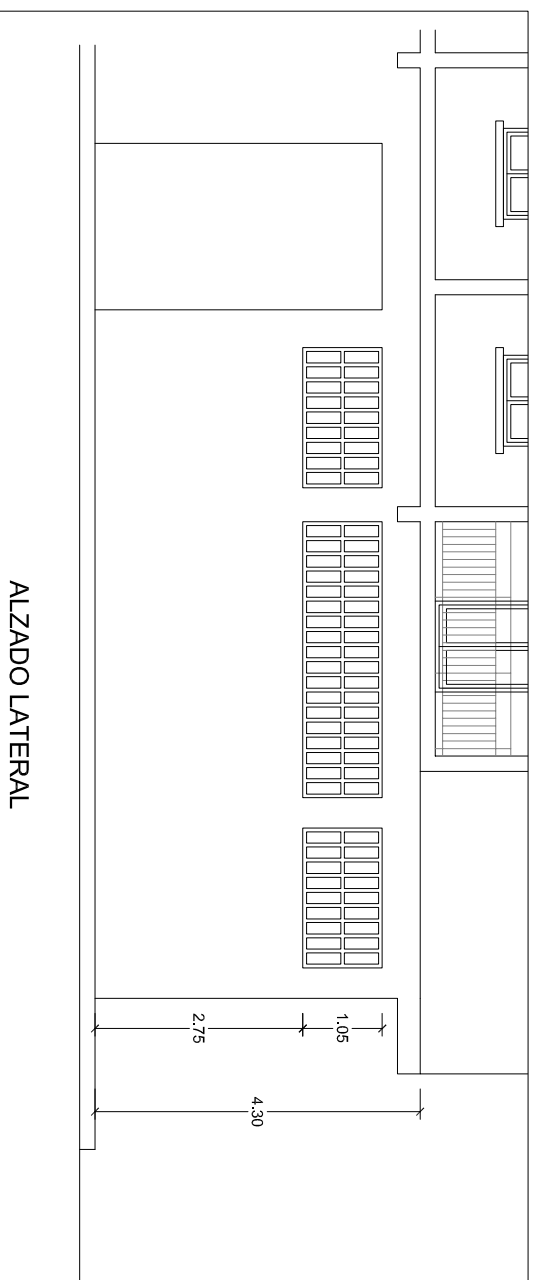

KOKAPENA: Geltoki kalea 27. Michelin kirolguneko sarrerako komunak

SITUACIÓN: Calle Geltoki 27. Aseos de la entrada al complejo deportivo Michelin

KOKAPEN PLANOA PLANO DE SITUACIÓN

E=1/2.000

1. ARGAZKIA FOTOGRAFIA 1

ESCALA

PLANO ZK.

Nº PLANO

SM-01

KOKAPENA: Blas de Lezo 6. Udal lokalaren aurrealdea.

SITUACIÓN: Calle Blas de Lezo 6. Fachada delantera del local municipal.

KOKAPEN PLANOA PLANO DE SITUACIÓN

E=1/2.000

1. ARGAZKIA FOTOGRAFIA 1

2. ARGAZKIA FOTOGRAFIA 2

KOKAPENA: Beko kale bidea 1. Udal euskaltegiko sarrearen horma.

SITUACIÓN: Beko kale bidea 1. Pared del acceso al Euskaltegi municipal.

KOKAPEN PLANOA

PLANO DE SITUACIÓN