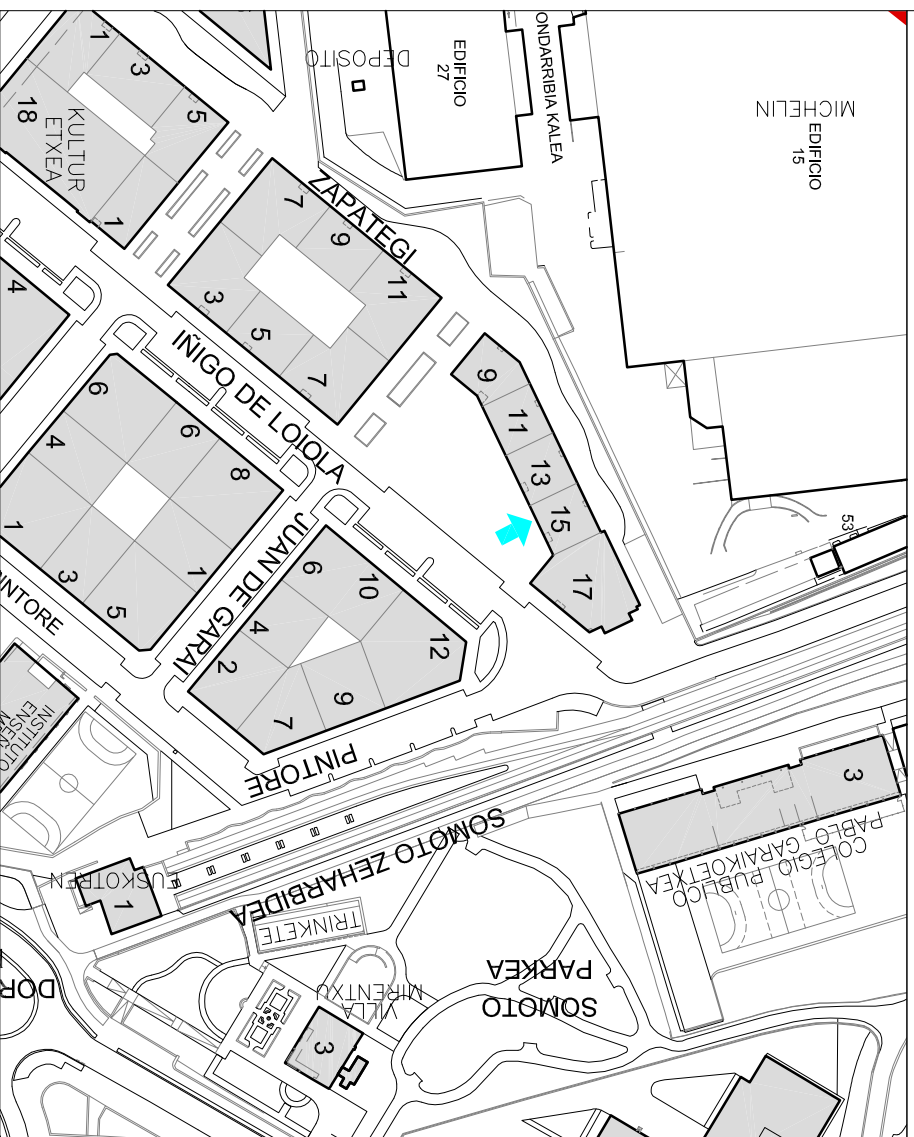

KOKAPENA: Geltoki kalea 27. Michelin kirolguneko sarrerako komunak

SITUACIÓN: Calle Geltoki 27. Aseos de la entrada al complejo deportivo Michelin

KOKAPEN PLANOA PLANO DE SITUACIÓN

E=1/2.000

1. ARGAZKIA FOTOGRAFIA 1

ESCALA

PLANO ZK.

Nº PLANO

SM-01

KOKAPENA: Blas de Lezo 6. Udal lokalaren aurrealdea.

SITUACIÓN: Calle Blas de Lezo 6. Fachada delantera del local municipal.

KOKAPEN PLANOA PLANO DE SITUACIÓN

E=1/2.000

KOKAPEN PLANOA

PLANO DE SITUACIÓN

E=1/2.000

1. ARGAZKIA FOTOGRAFIA 1

2. ARGAZKIA FOTOGRAFIA 2

KOKAPENA: Iñigo de Loiola kalea 15. Udal lokalaren aurrealdea.

SITUACIÓN: Calle Iñigo de Loiola 15. Fachada principal del local municipal.

KOKAPEN PLANOA

PLANO DE SITUACIÓN

E=1/2.000

1. ARGAZKIA FOTOGRAFIA 1

2. ARGAZKIA FOTOGRAFIA 2