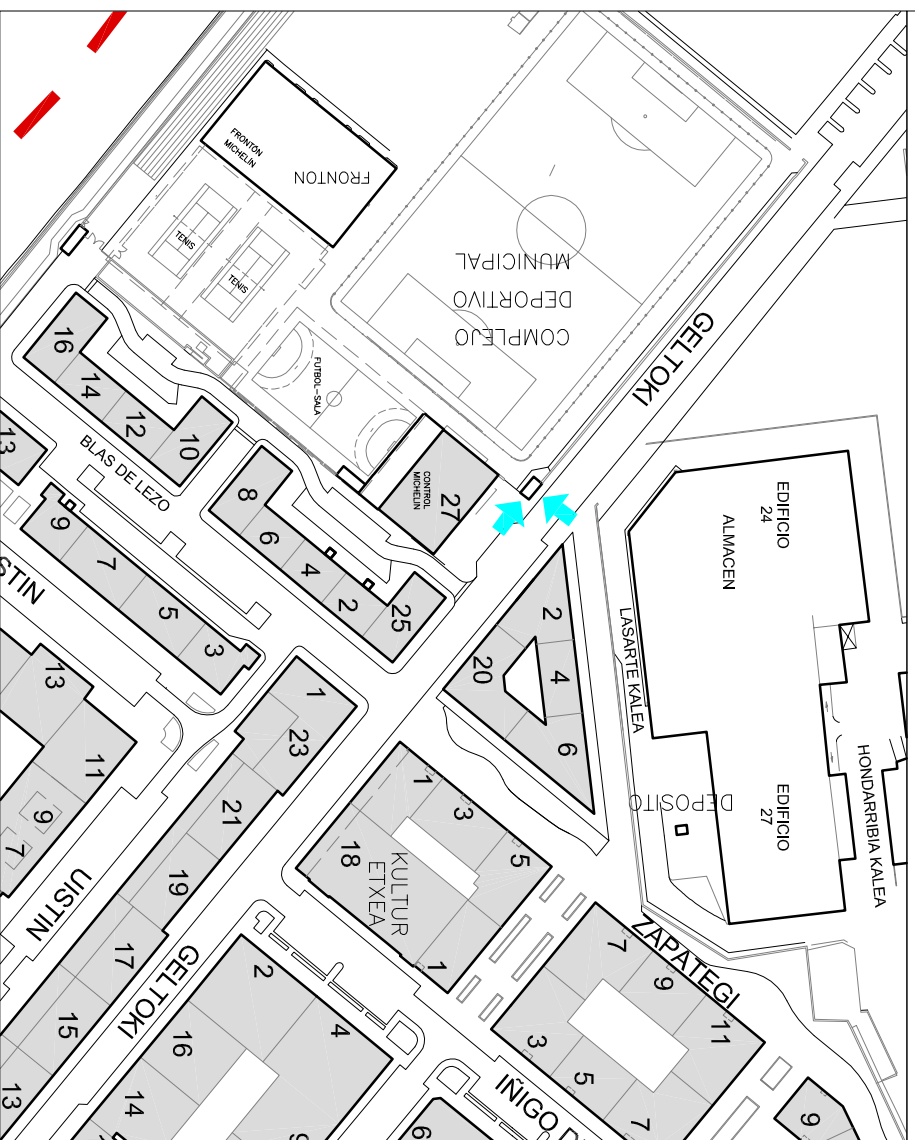

KOKAPENA: Geltoki kalea 27. Michelin kirolguneko sarrerako komunak

SITUACIÓN: Calle Geltoki 27. Aseos de la entrada al complejo deportivo Michelin

KOKAPEN PLANOA PLANO DE SITUACIÓN

E=1/2.000

1. ARGAZKIA FOTOGRAFIA 1

ESCALA

PLANO ZK.

Nº PLANO

SM-01

KOKAPENA: Blas de Lezo 6. Udal lokalaren aurrealdea.

SITUACIÓN: Calle Blas de Lezo 6. Fachada delantera del local municipal.

KOKAPEN PLANOA PLANO DE SITUACIÓN

E=1/2.000

1. ARGAZKIA FOTOGRAFIA 1

2. ARGAZKIA FOTOGRAFIA 2

KOKAPENA: Beko kale bidea 1. Udal euskaltegiko sarrearen horma.

SITUACIÓN: Beko kale bidea 1. Pared del acceso al Euskaltegi municipal.

KOKAPEN PLANOA

PLANO DE SITUACIÓN

KOKAPEN PLANOA

PLANO DE SITUACIÓN

E=1/2.000

1. ARGAZKIA FOTOGRAFIA 1

2. ARGAZKIA FOTOGRAFIA 2

KOKAPENA: Iñigo de Loiola kalea 15. Udal lokalaren aurrealdea.

SITUACIÓN: Calle Iñigo de Loiola 15. Fachada principal del local municipal.