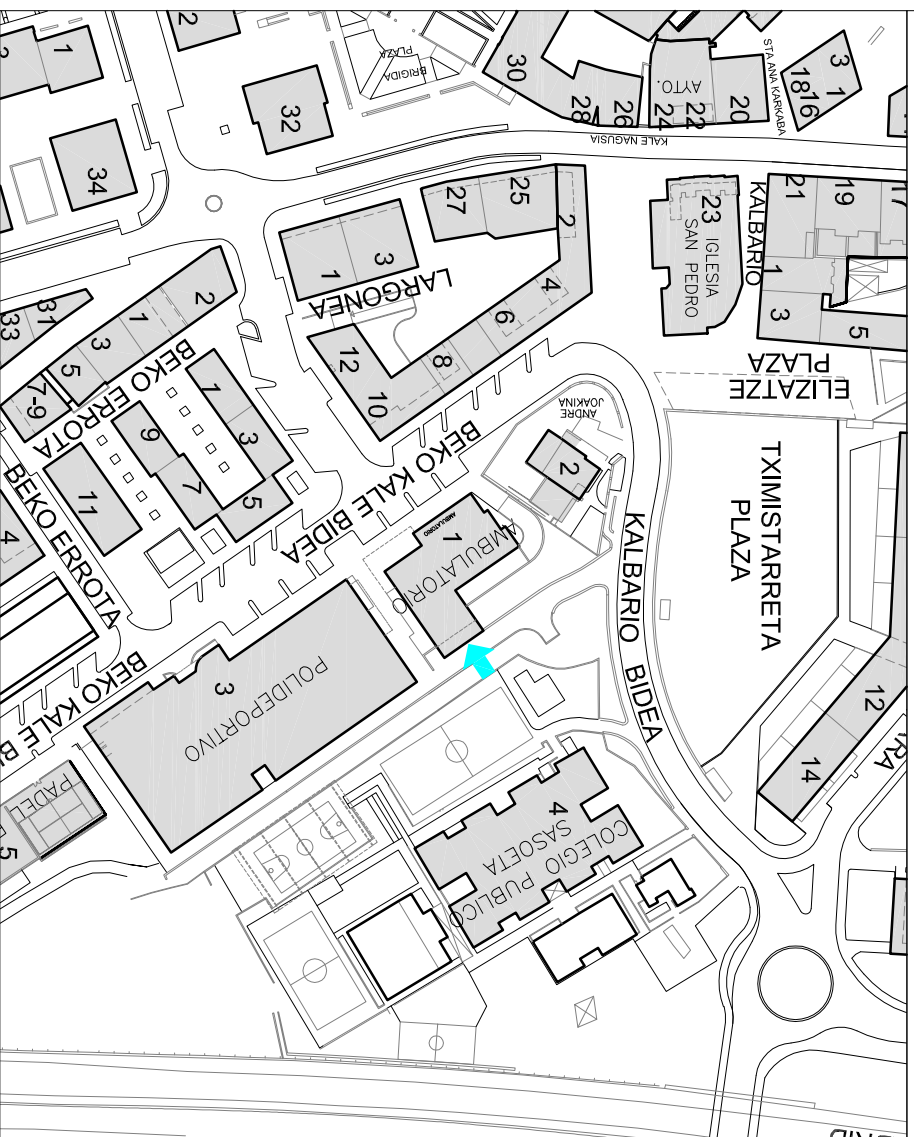

KOKAPENA: Geltoki kalea 27. Michelin kirolguneko sarrerako komunak

SITUACIÓN: Calle Geltoki 27. Aseos de la entrada al complejo deportivo Michelin

KOKAPEN PLANOA PLANO DE SITUACIÓN

E=1/2.000

1. ARGAZKIA FOTOGRAFIA 1

ESCALA

PLANO ZK.

Nº PLANO

SM-01

KOKAPENA: Blas de Lezo 6. Udal lokalaren aurrealdea.

SITUACIÓN: Calle Blas de Lezo 6. Fachada delantera del local municipal.

KOKAPEN PLANOA PLANO DE SITUACIÓN

E=1/2.000

1. ARGAZKIA FOTOGRAFIA 1

2. ARGAZKIA FOTOGRAFIA 2

KOKAPENA: Beko kale bidea 1. Udal euskaltegiko sarrearen horma.

SITUACIÓN: Beko kale bidea 1. Pared del acceso al Euskaltegi municipal.

KOKAPEN PLANOA

PLANO DE SITUACIÓN

E=1/2.000

1. ARGAZKIA FOTOGRAFIA 1

2. ARGAZKIA FOTOGRAFIA 2

UDAL EUSKALTEGIKO SARRERA

KOKAPENA: Zumaburu Kalea 13. Zumaburu eskolako patioaren horma.

SITUACIÓN: Calle Zumaburu 13. Pared del patio de la escuela Zumaburu.