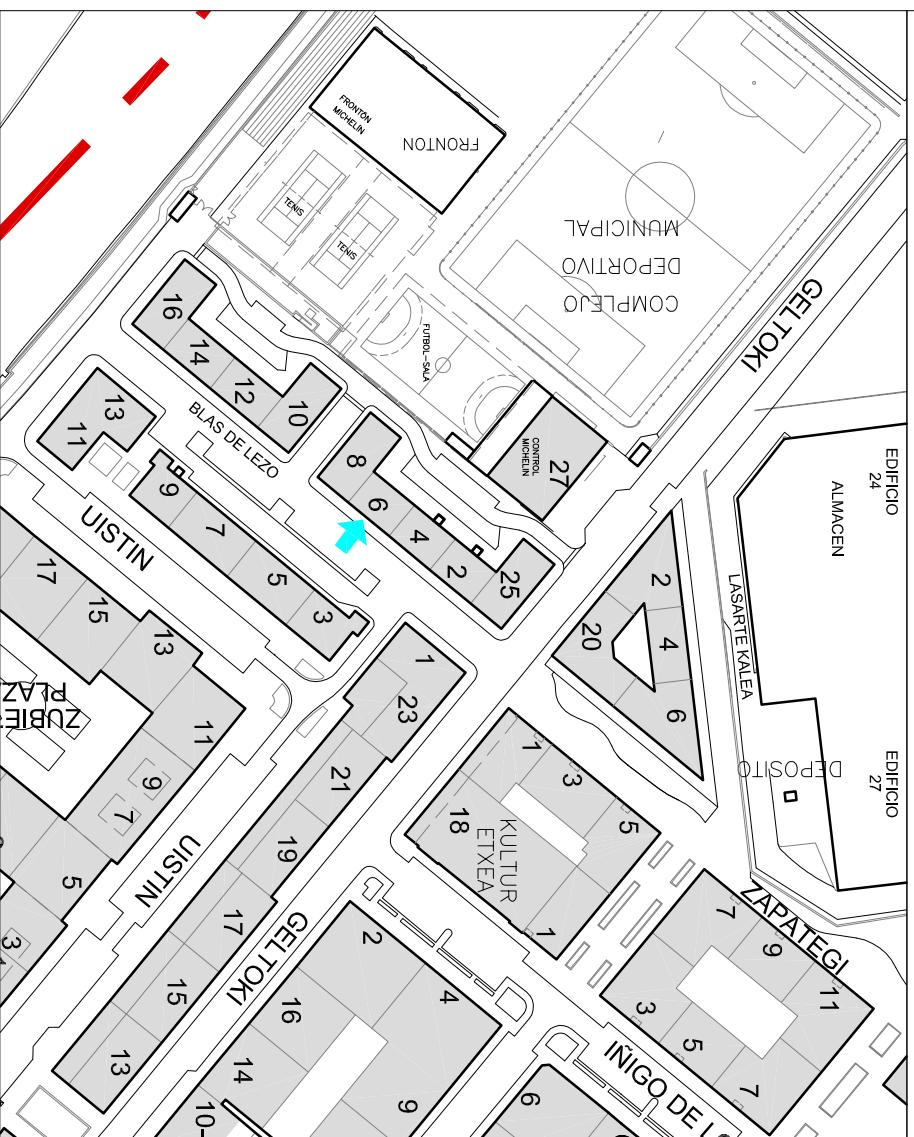

KOKAPENA: Geltoki kalea 27. Michelin kirolguneko sarrerako komunak

SITUACIÓN: Calle Geltoki 27. Aseos de la entrada al complejo deportivo Michelin

KOKAPEN PLANOA PLANO DE SITUACIÓN

E=1/2.000

1. ARGAZKIA FOTOGRAFIA 1

ESCALA

PLANO ZK.

Nº PLANO

SM-01

KOKAPENA: Blas de Lezo 6. Udal lokalaren aurrealdea.

SITUACIÓN: Calle Blas de Lezo 6. Fachada delantera del local municipal.

KOKAPEN PLANOA PLANO DE SITUACIÓN

E=1/2.000

1. ARGAZKIA FOTOGRAFIA 1

2. ARGAZKIA FOTOGRAFIA 2

KOKAPENA: Beko kale bidea 1. Udal euskaltegiko sarrearen horma.

SITUACIÓN: Beko kale bidea 1. Pared del acceso al Euskaltegi municipal.

KOKAPEN PLANOA

PLANO DE SITUACIÓN

E=1/2.000

1. ARGAZKIA FOTOGRAFIA 1

2. ARGAZKIA FOTOGRAFIA 2

UDAL EUSKALTEGIKO SARRERA

KOKAPENA: Zumaburu Kalea 13. Zumaburu eskolako patioaren horma.

SITUACIÓN: Calle Zumaburu 13. Pared del patio de la escuela Zumaburu.