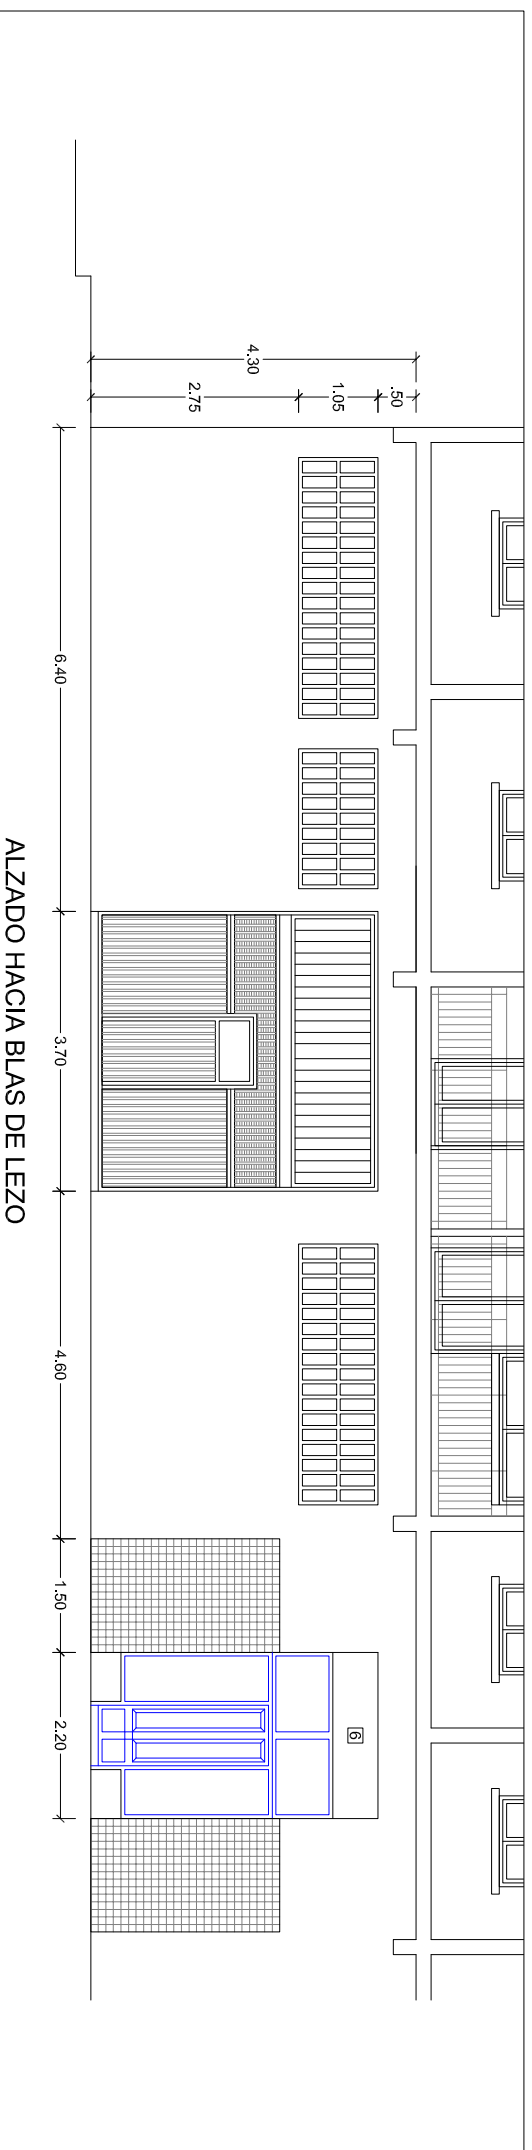

KOKAPENA: Geltoki kalea 27. Michelin kirolguneko sarrerako komunak

SITUACIÓN: Calle Geltoki 27. Aseos de la entrada al complejo deportivo Michelin

KOKAPEN PLANOA PLANO DE SITUACIÓN

E=1/2.000

1. ARGAZKIA FOTOGRAFIA 1

ESCALA

PLANO ZK.

Nº PLANO

SM-01

KOKAPENA: Blas de Lezo 6. Udal lokalaren aurrealdea.

SITUACIÓN: Calle Blas de Lezo 6. Fachada delantera del local municipal.

KOKAPEN PLANOA PLANO DE SITUACIÓN

E=1/2.000

1. ARGAZKIA FOTOGRAFIA 1

2. ARGAZKIA FOTOGRAFIA 2

KOKAPENA: Beko kale bidea 1. Udal euskaltegiko sarrearen horma.

SITUACIÓN: Beko kale bidea 1. Pared del acceso al Euskaltegi municipal.

KOKAPEN PLANOA

PLANO DE SITUACIÓN