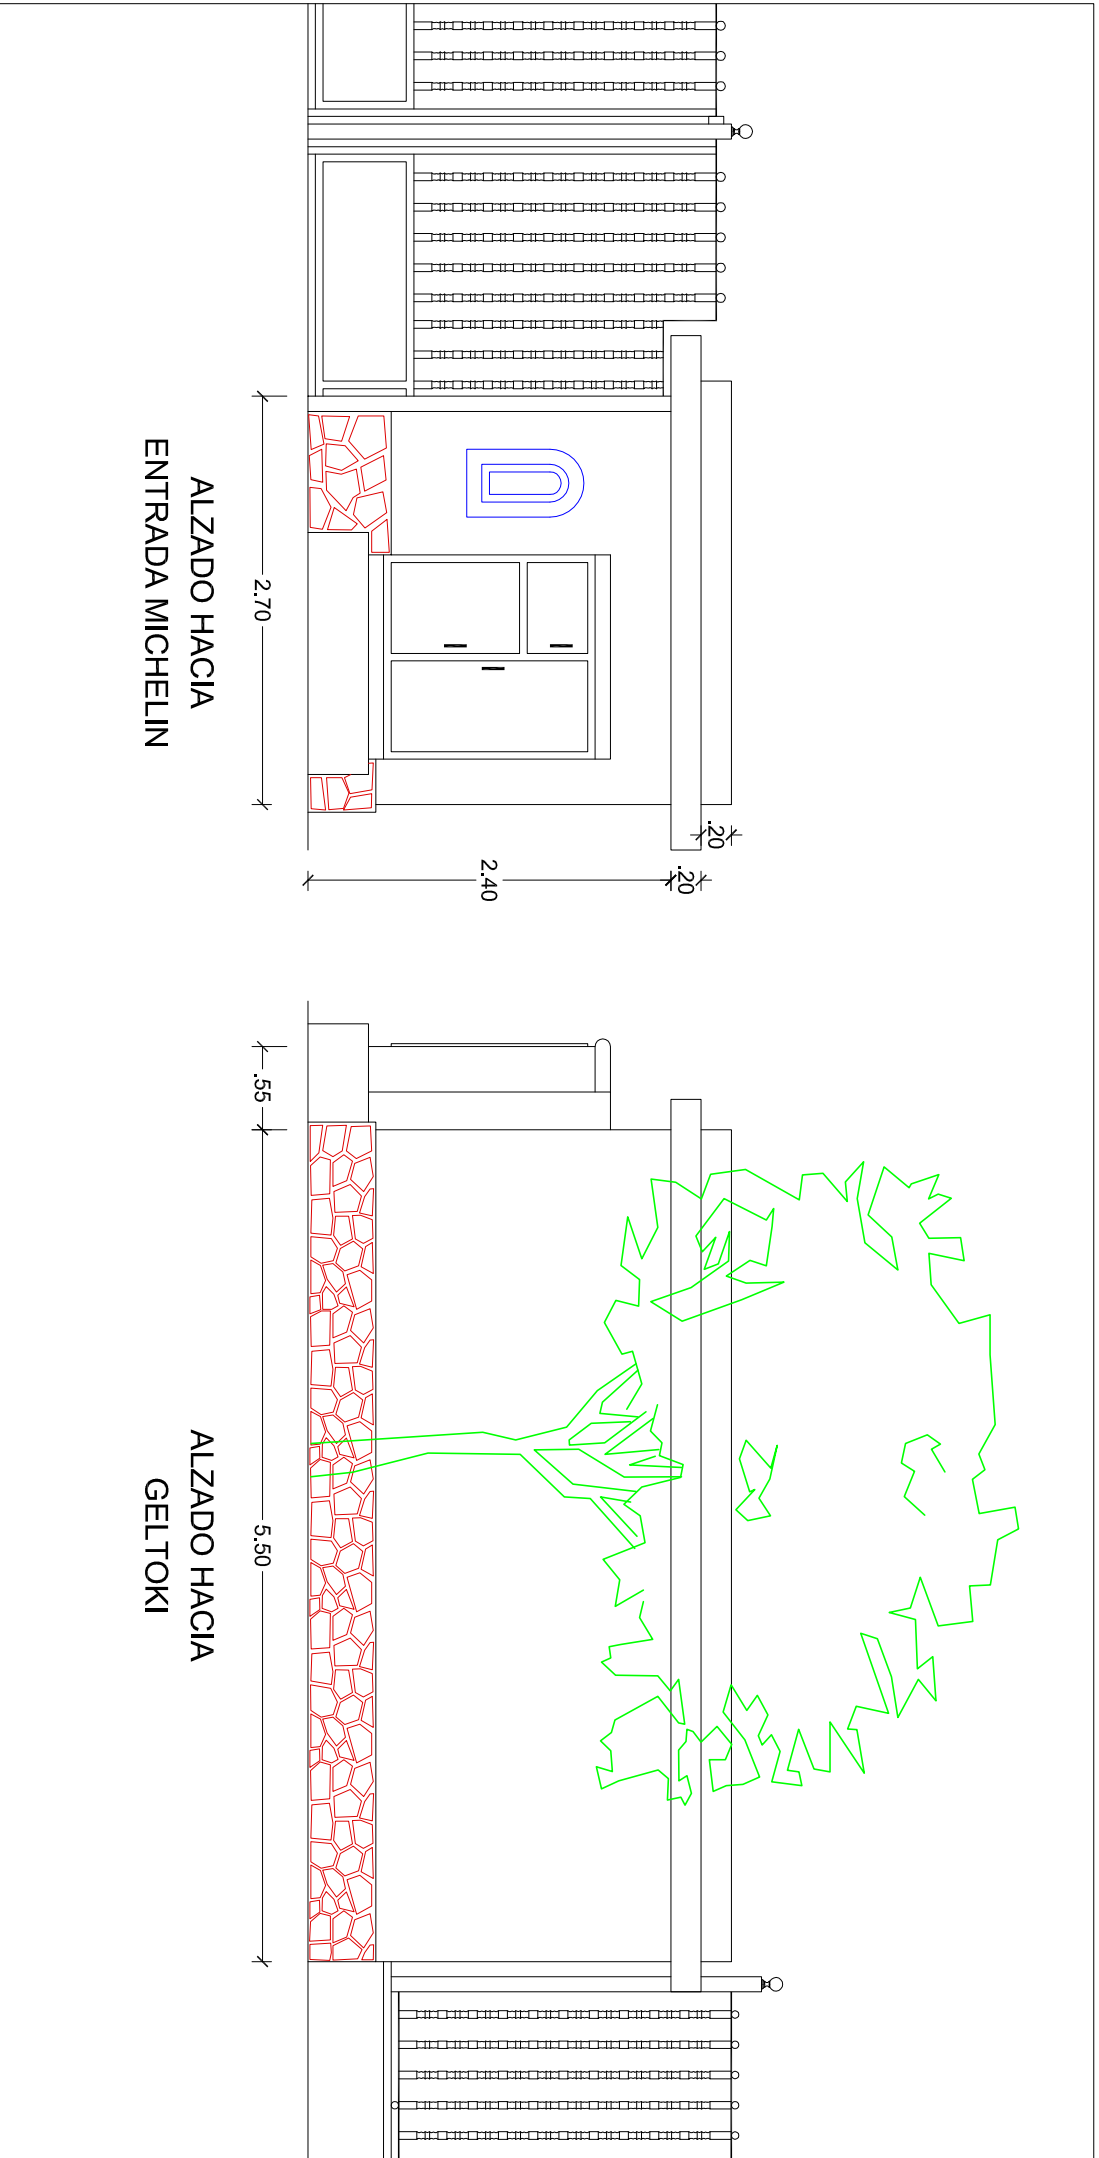

LASARTE-ORIA
UDALA-AYUNTAMIENTO

GUZTION LASARTE-ORIA 2019
MURALAK
MICHELIN KIROLGUNEKO SARRERAREN KOMUNAK

DATA

2019-05

FECHA

ESKALA

1/50

ESCALA

PLANO ZK.

Nº PLANO

SM-01