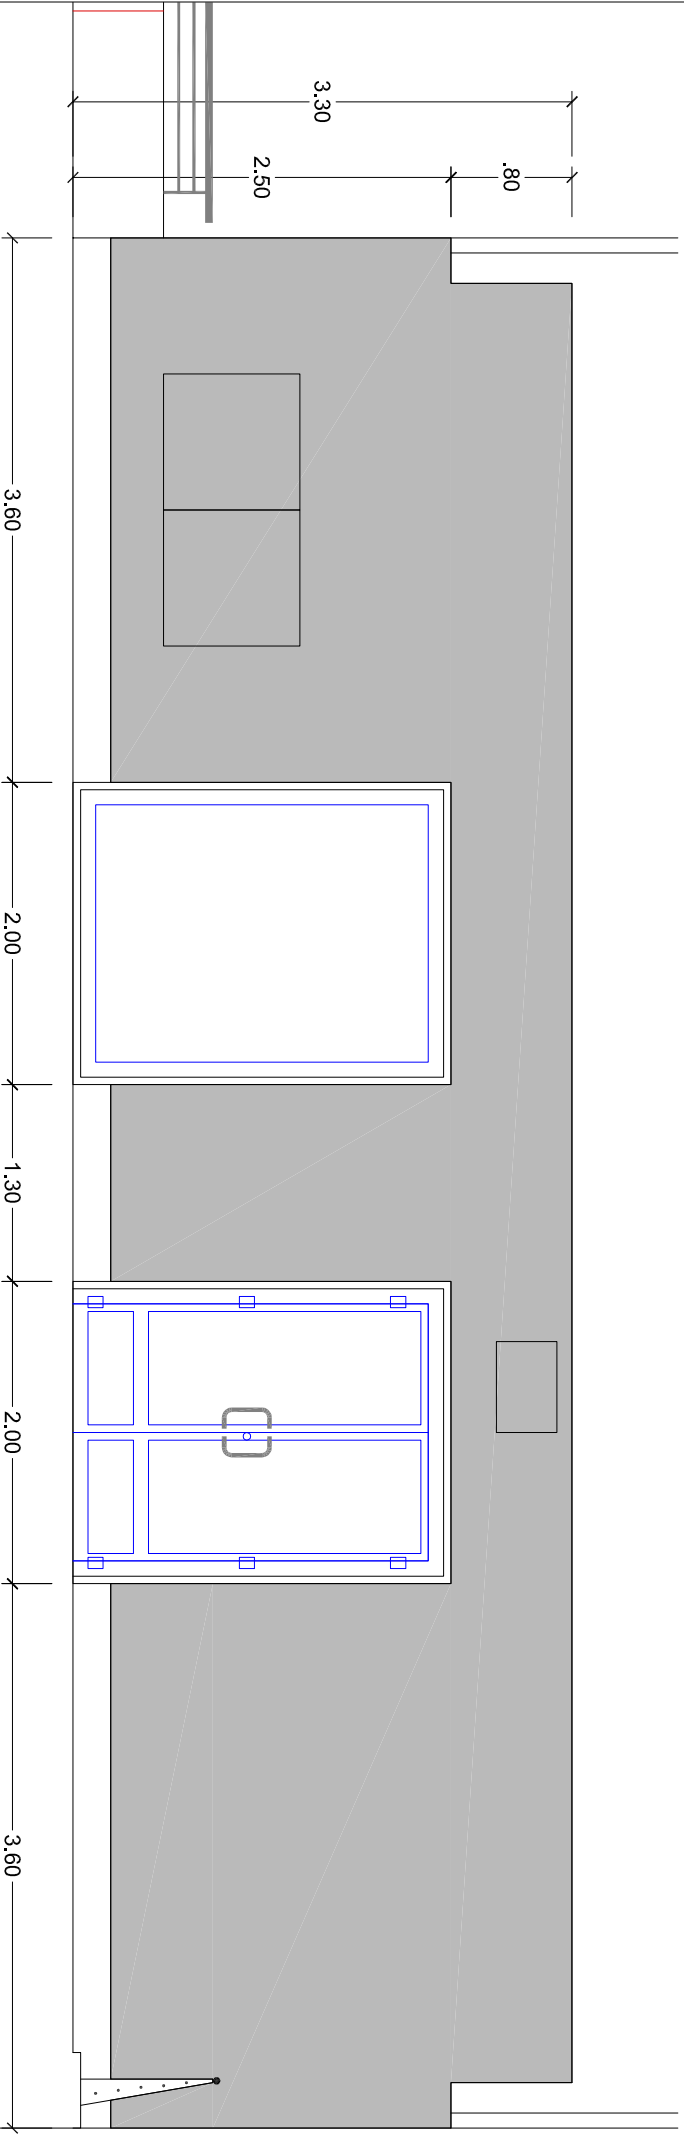

KOKAPENA: Geltoki kalea 27. Michelin kirolguneko sarrerako komunak

SITUACIÓN: Calle Geltoki 27. Aseos de la entrada al complejo deportivo Michelin

KOKAPEN PLANOA PLANO DE SITUACIÓN

E=1/2.000

1. ARGAZKIA FOTOGRAFIA 1

ESCALA

PLANO ZK.

Nº PLANO

SM-01

KOKAPENA: Blas de Lezo 6. Udal lokalaren aurrealdea.

SITUACIÓN: Calle Blas de Lezo 6. Fachada delantera del local municipal.

KOKAPEN PLANOA PLANO DE SITUACIÓN

E=1/2.000

1. ARGAZKIA FOTOGRAFIA 1

2. ARGAZKIA FOTOGRAFIA 2

KOKAPENA: Beko kale bidea 1. Udal euskaltegiko sarrearen horma.

SITUACIÓN: Beko kale bidea 1. Pared del acceso al Euskaltegi municipal.

KOKAPEN PLANOA

PLANO DE SITUACIÓN

E=1/2.000

1. ARGAZKIA FOTOGRAFIA 1

2. ARGAZKIA FOTOGRAFIA 2

UDAL EUSKALTEGIKO SARRERA

KOKAPENA: Zumaburu Kalea 13. Zumaburu eskolako patioaren horma.

SITUACIÓN: Calle Zumaburu 13. Pared del patio de la escuela Zumaburu.