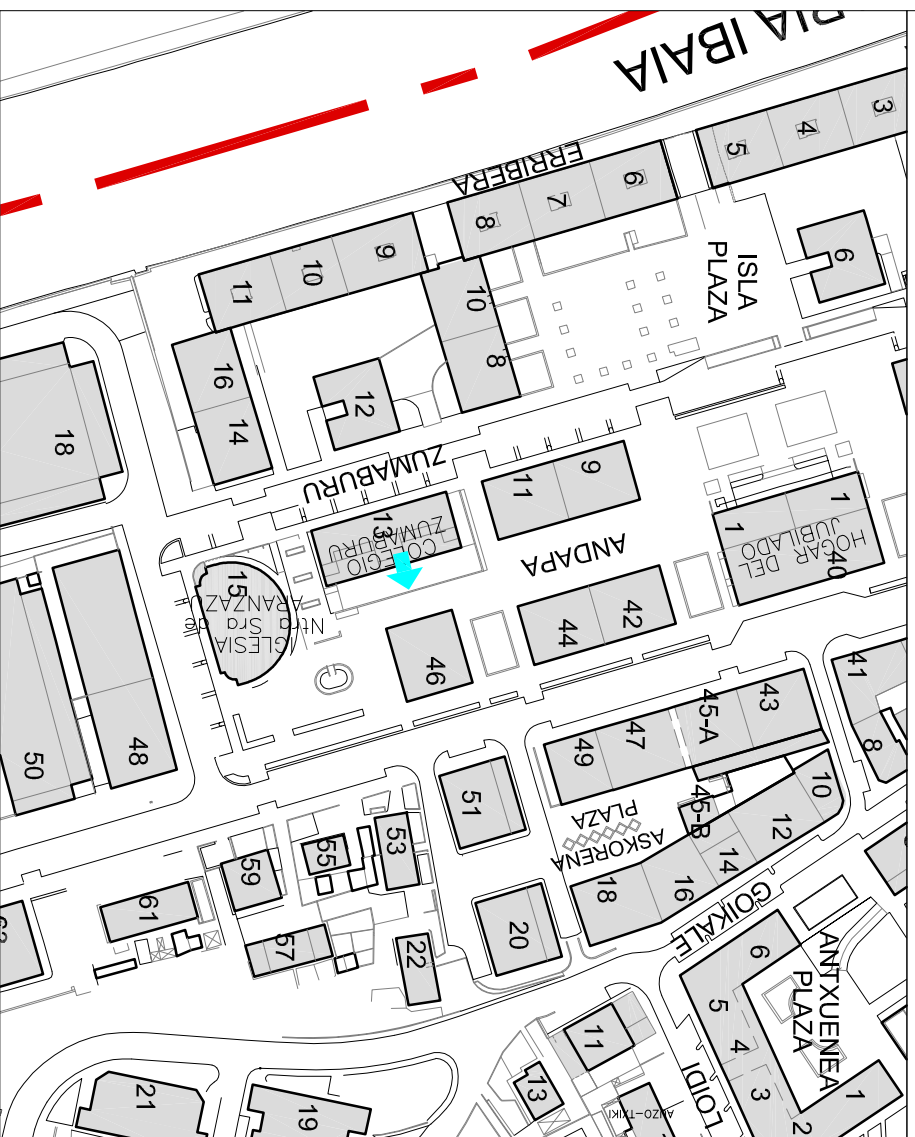

KOKAPENA: Geltoki kalea 27. Michelin kirolguneko sarrerako komunak

SITUACIÓN: Calle Geltoki 27. Aseos de la entrada al complejo deportivo Michelin

KOKAPEN PLANOA PLANO DE SITUACIÓN

E=1/2.000

1. ARGAZKIA FOTOGRAFIA 1

1. ARGAZKIA FOTOGRAFIA 1

2. ARGAZKIA FOTOGRAFIA 2

KOKAPENA: Beko kale bidea 1. Udal euskaltegiko sarrearen horma.

SITUACIÓN: Beko kale bidea 1. Pared del acceso al Euskaltegi municipal.

KOKAPEN PLANOA

PLANO DE SITUACIÓN

E=1/2.000

1. ARGAZKIA FOTOGRAFIA 1

2. ARGAZKIA FOTOGRAFIA 2

UDAL EUSKALTEGIKO SARRERA

KOKAPENA: Zumaburu Kalea 13. Zumaburu eskolako patioaren horma.

SITUACIÓN: Calle Zumaburu 13. Pared del patio de la escuela Zumaburu.

KOKAPEN PLANOA

PLANO DE SITUACIÓN

E=1/2.000

1. ARGAZKIA FOTOGRAFIA 1

2. ARGAZKIA FOTOGRAFIA 2

KOKAPENA: Iñigo de Loiola kalea 15. Udal lokalaren aurrealdea.

SITUACIÓN: Calle Iñigo de Loiola 15. Fachada principal del local municipal.