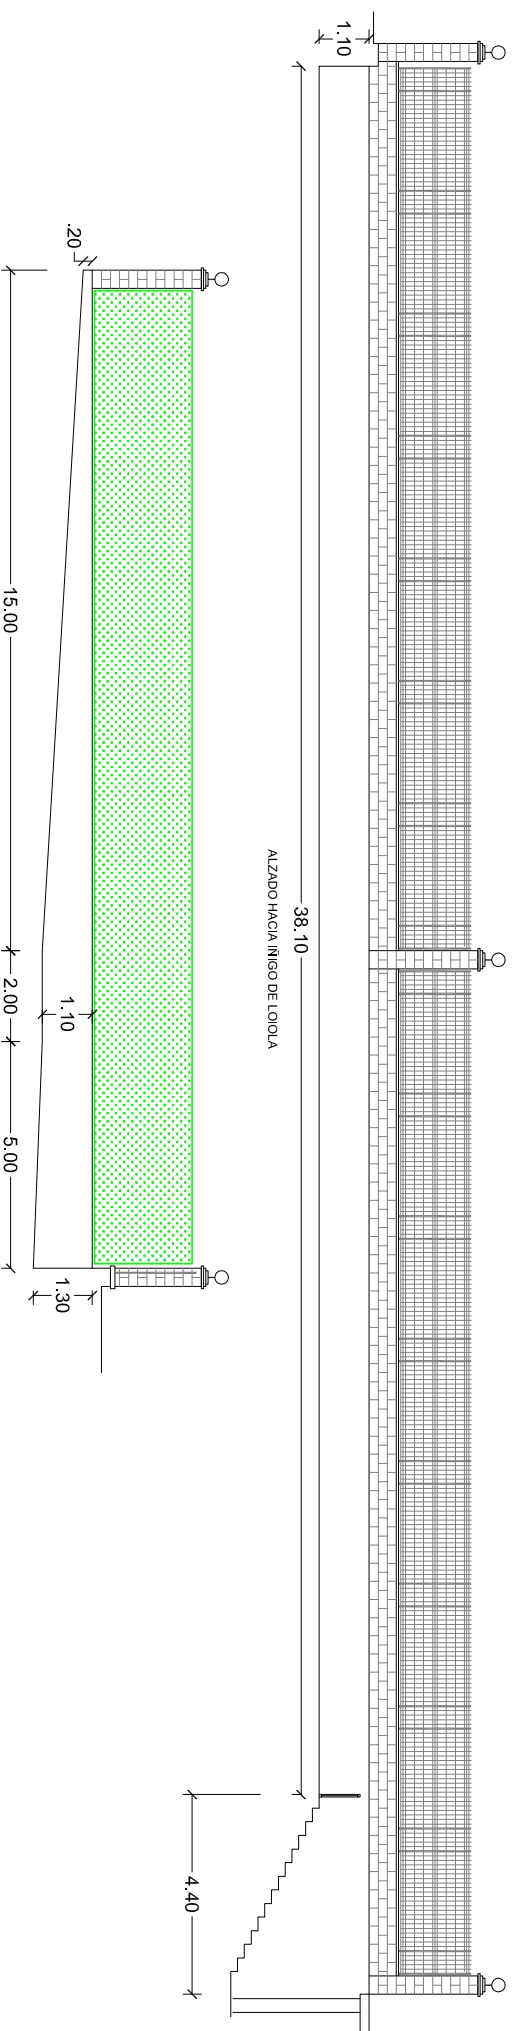

KOKAPENA: Geltoki kalea 27. Michelin kirolguneko sarrerako komunak

SITUACIÓN: Calle Geltoki 27. Aseos de la entrada al complejo deportivo Michelin

KOKAPEN PLANOA PLANO DE SITUACIÓN

E=1/2.000

1. ARGAZKIA FOTOGRAFIA 1

ESCALA

PLANO ZK.

Nº PLANO

SM-01

KOKAPENA: Blas de Lezo 6. Udal lokalaren aurrealdea.

SITUACIÓN: Calle Blas de Lezo 6. Fachada delantera del local municipal.

KOKAPEN PLANOA PLANO DE SITUACIÓN

E=1/2.000

1. ARGAZKIA FOTOGRAFIA 1

2. ARGAZKIA FOTOGRAFIA 2

KOKAPENA: Beko kale bidea 1. Udal euskaltegiko sarrearen horma.

SITUACIÓN: Beko kale bidea 1. Pared del acceso al Euskaltegi municipal.

KOKAPEN PLANOA

PLANO DE SITUACIÓN

KOKAPEN PLANOA

PLANO DE SITUACIÓN

E=1/2.000

1. ARGAZKIA FOTOGRAFIA 1

2. ARGAZKIA FOTOGRAFIA 2

KOKAPENA: Iñigo de Loiola kalea 15. Udal lokalaren aurrealdea.

SITUACIÓN: Calle Iñigo de Loiola 15. Fachada principal del local municipal.